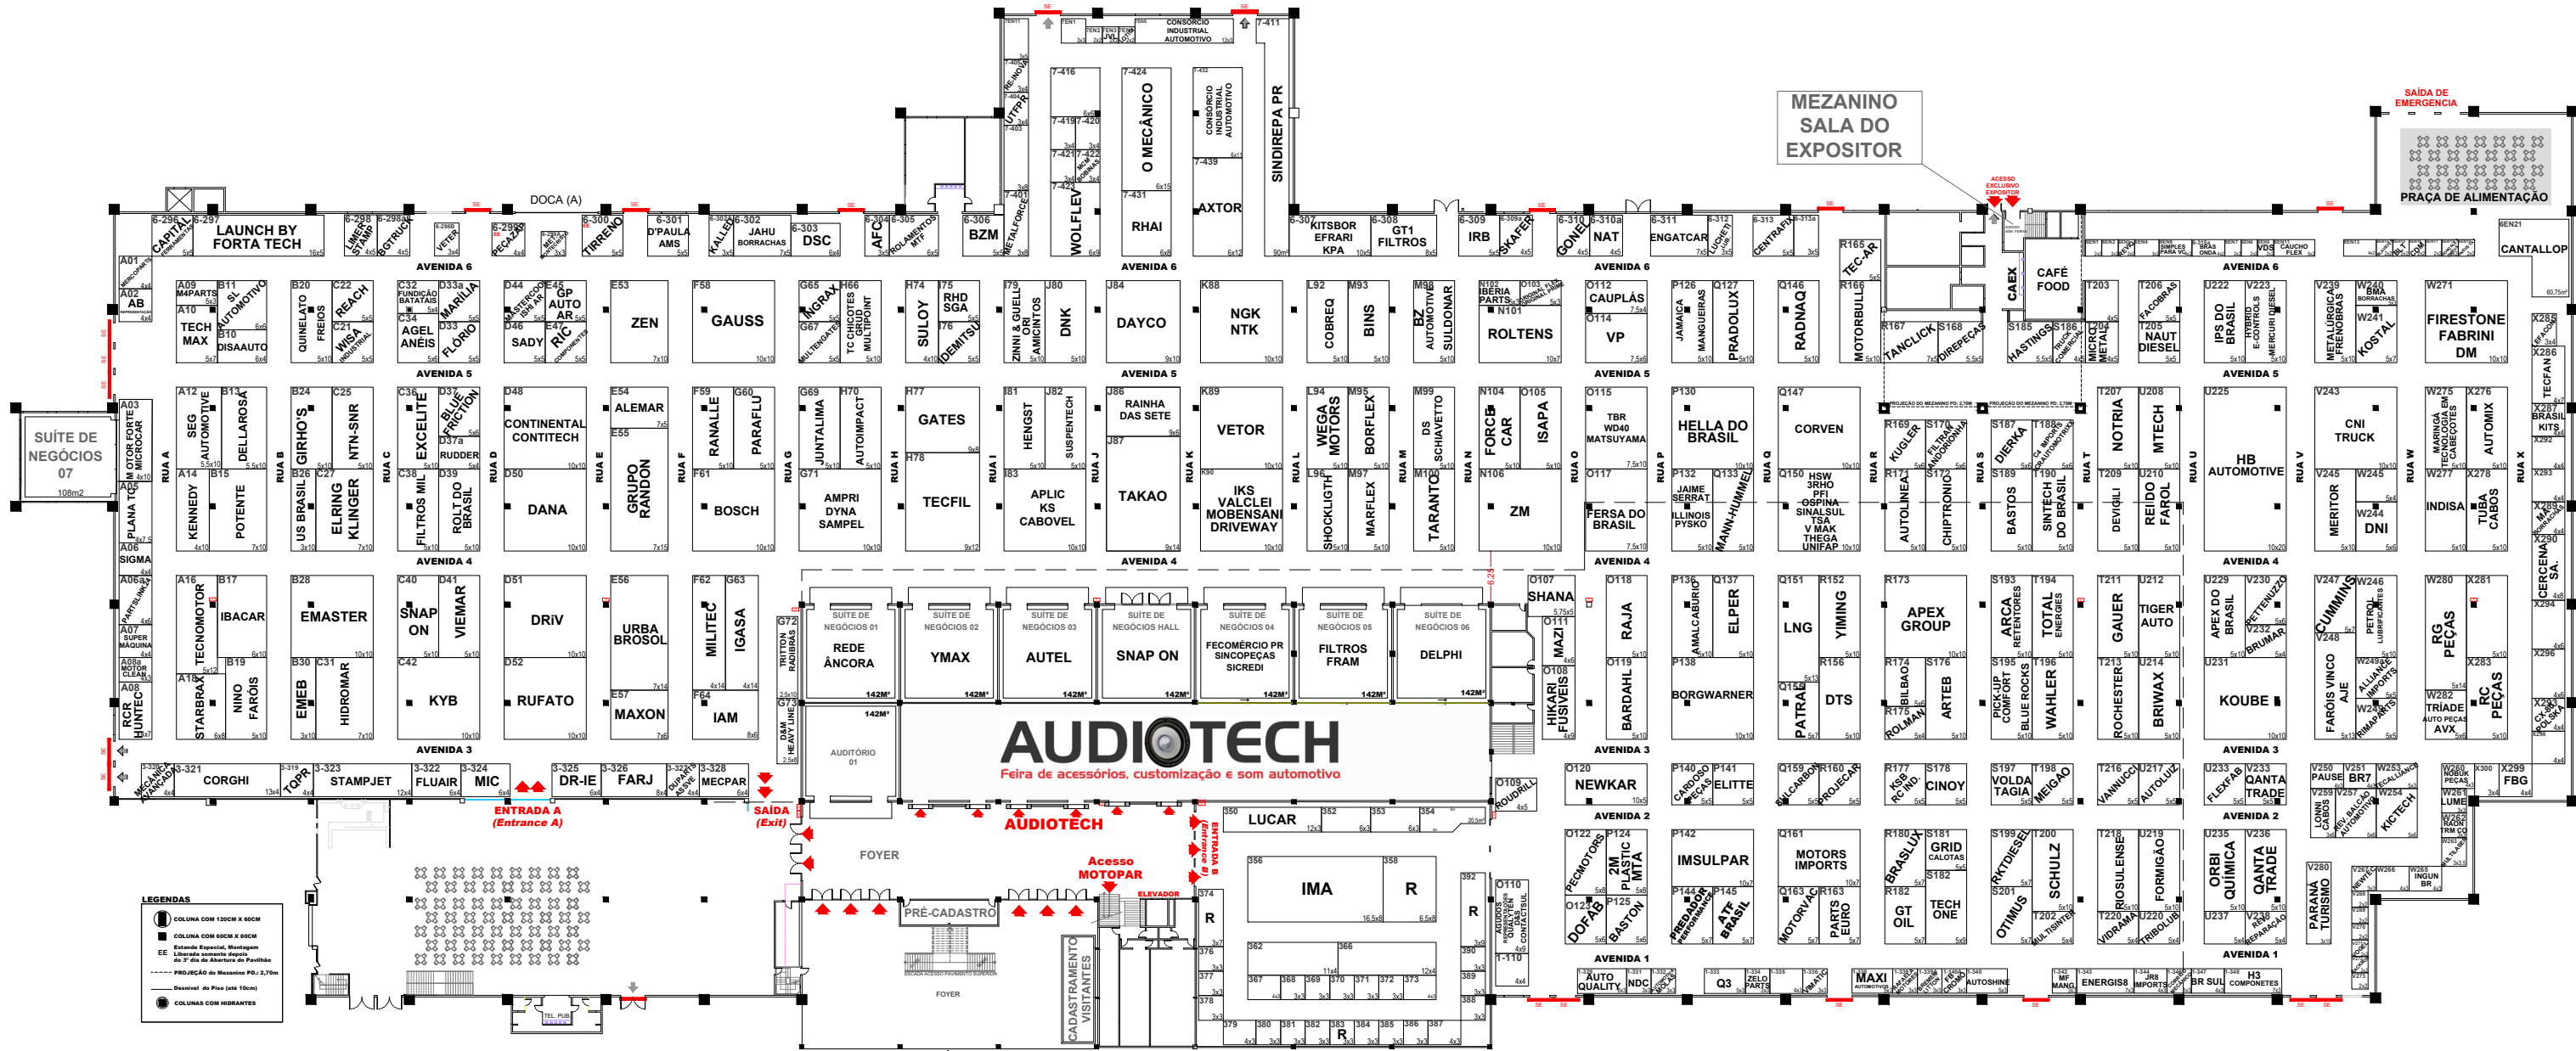

AUDIOTECH
Feira de acessórios, customização e som automotivo.

Atualização
08.12.21