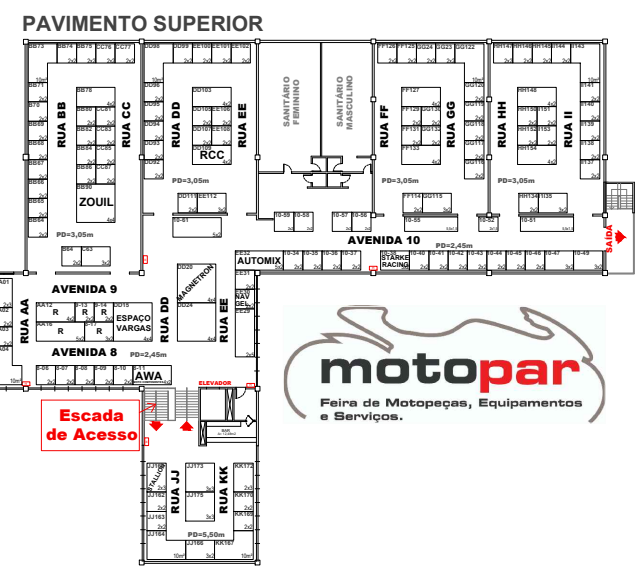

AUDIOTECH
Feira de acessórios, customização e som automotivo.

Atualização
08.12.21