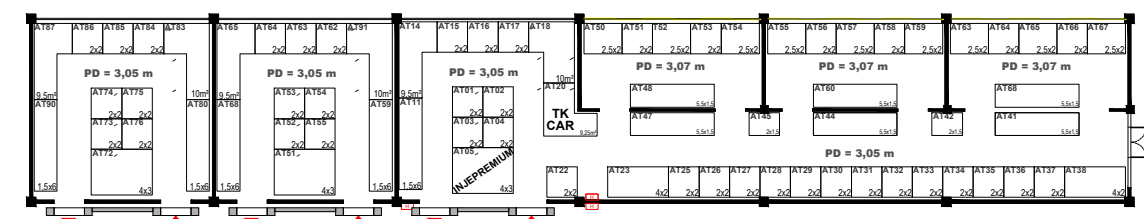

AUDIOTECH
Feira de acessórios, customização e som automotivo.

Atualização
08.12.21